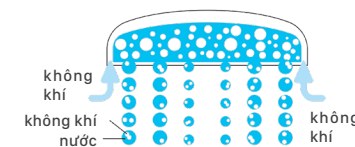

TAY SEN MASSAGE Aqua SPA

LÀM ĐẸP NGAY TRONG PHÒNG TẮM

AQUA SPA – ĐÁNH THỨC VẺ ĐẸP TỰ NHIÊN CỦA BẠN TỪ LÀN NƯỚC!

Trải nghiệm sự thư giãn tuyệt đối với tay sen Aqua Spa, nơi làn nước nhẹ nhàng ôm lấy cơ thể, giúp bạn xua tan mệt mỏi và làm sạch sâu, cho làn da mềm mại, tươi trẻ.

Tỉ lệ loại bỏ bã nhờn lên tới 88%.

CHẾ ĐỘ PHUN POWER MASSAGE

Nhịp điệu dòng nước mô phỏng kĩ thuật massage gõ Nhật Bản tạo ra luồng nước mạnh mẽ, tác động trực tiếp vào vùng cổ, vai, gáy, giúp xoa dịu mệt mỏi.

CHẾ ĐỘ PHUN AQUA SPRAY

Cảm giác nhẹ nhàng, dễ chịu với bọt khí bên trong từng giọt nước.

Khả năng tiết kiệm nước lên tới 35% so với các tay sen thông thường.

Mặt cắt ngang của đầu vòi hoa sen

Rửa sạch với những giọt nước lớn và mịn chứa nhiều không khí