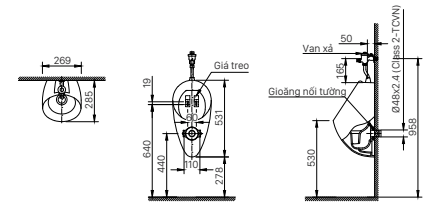

U-117V

Ghi chú: - Sản phẩm không bao gồm Van xả

P-1