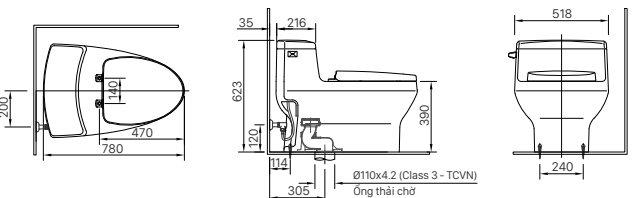

CHẬU	VỒI	ỐNG THẢI	VAN VẬN KHÓA	SL	ỐNG CẤP NƯỚC	SL					
L-295V	LFV-112SH	A-678P A-676PV A-603PV	A-703-8	2	Lưu ý (1)	-					
	LFV-8000SH2										
	LFV-2012SH										
	LFV-502SH										
	LFV-5000SH										
	LFV-5012SH										
	LFV-6012SH										
	LFV-652SH										
LFV-22SH	A-678P A-676PV A-603PV +A-016V	1									
AL-S610V AL-S620V	LFV-8000SH2	A-603PV A-676PV A-678PV	A-703-8	2	Lưu ý (1)	-					
	LFV-5000SH										
	LFV-112SH										
	LFV-5012SH										
	LFV-502SH										
	LFV-6012SH										
LFV-2012SH	1										
AL-S630VFC AL-S640VFC	LFV-402S	A-678PV A-675PV A-676PV A-603PV	A-703-8	2	Lưu ý (1)	-					
	LFV-212S										
	LFV-3002S										
	LFV-1002S										
	LFV-502S										
	LFV-2012S										
	LFV-5012S										
	LFV-6012S										
	LFV-2002S										
	LFV-612S						A-675PV	A-703-8	2	A-701-7	1
	LFV-632S										
	LFV-P02B						A-678P	Lưu ý (1)	-	-	-
	LFV11A										
	AMV-300K										
	AMV-300										
	LFV-22S										
AMV-91											
AMV-91K	A-703-8	1	-	-	-						
AMV-50B											
AL-S630VGC AL-S640VGC	LFV-5010S	A-678P A-675PV A-676PV A-603PV	A-703-8	2	A-701-7	2					
AL-652VFC	LFV-P02B	A-678PV A-676PV A-603PV	A-703-8	1	A-701-7	1					
	LFV-11A										
	LFV-402S										
	LFV-222S										
	LFV-112S										
	LFV-212S										
	LFV-3002S										
	LFV-1002S										
	LFV-8000S						A-678P A-675PV A-676PV A-603PV	A-703-8	2	Lưu ý (1)	-
	LFV-502S										
	LFV-2012S										
	LFV-5012S										
	LFV-6012S										
	LFV-2002S										
	LFV-632S						A-678P A-676PV A-603PV	A-703-8	2	A-701-7	2
	LFV-112S										
LFV-612S											
LFV-P02B											
LFV-11A	A-678P	Lưu ý (1)	-	-	-						
AMV-300K											
AMV-300											
LFV-22S											
AMV-91											
AMV-91K											
AMV-50B	A-703-8	1	-	-	-						
LFV-221S											
AL-652VEC	LFV-211S	A-678PV A-675PV A-676PV A-603PV	A-703-8	2	A-701-7	2					
	LFV-3001S										
	LFV-1001S										
	LFV-1111S										
AL-652VGC	LFV-7100B	A-678P A-676PV A-603PV	A-703-8	2	A-701-7	2					
	LFV-5010S										

Lưu ý (1): Bao gồm trong vòi
Lưu ý (2): Chậu L-282V(IEC/FC) chỉ lắp được với chân chậu L-284VD
(*) LF-105PAL được sử dụng cho nơi công cộng nên không có chức năng giữ lại nước trong chậu
(**) Nếu khách hàng lựa chọn chậu L-2397V, AL-2395V, AL-2094V lắp cùng với LFV-7100B cần đặt trước 02 tuần

BẢN VẼ KỸ THUẬT