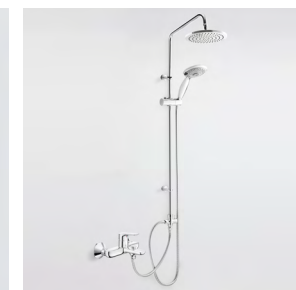

SEN TẮM
BFV-1403S-7C
Giá 3.060.000 VNĐ

- Thiết kế tối giản, hiện đại
- 3 lớp mạ Cr/Ni có độ dày tiêu chuẩn tạo bề mặt bóng bền lâu
- Tay sen Aqua Power với tia nước mạnh mẽ (có thể thay đổi lựa chọn tay sen phù hợp với nhu cầu sử dụng)