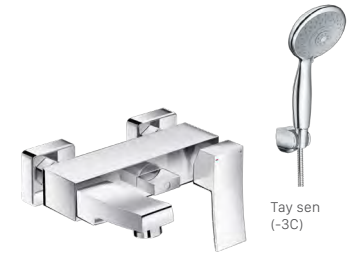

TIỂU NAM

PHỤ KIỆN

TAY SEN CAO CẤP
MANG ĐẾN TRẢI NGHIỆM NHƯ Ở RESORT

SERIES 400

LFV-402S
Giá 3.860.000 VND

BFV-403S
Giá 5.440.000 VND

Tay sen (-3C)

SERIES 2000