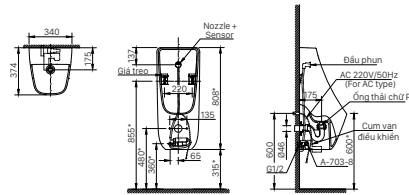

BẢN VẼ KỸ THUẬT

AU-431VR | U-431VR (VAN XÁ TỰ ĐỘNG OKUV-30SM)

Ghi chú: - Sản phẩm không bao gồm Van xả

AU-431VAC | U-431VAC (VAN XÁ TỰ ĐỘNG OKUV-30SM)

Ghi chú: - Sản phẩm không bao gồm Van xả

AU-4681R

AU-468V

AU-468VAC

U-440V (VAN XÁ TỰ ĐỘNG OKUV-30SM)

Ghi chú: - Sản phẩm không bao gồm Van xả

U-116V

Ghi chú: - Sản phẩm không bao gồm Van xả và Ống thải

U-117V

Ghi chú: - Sản phẩm không bao gồm Van xả

P-1

OKUV-120(A)