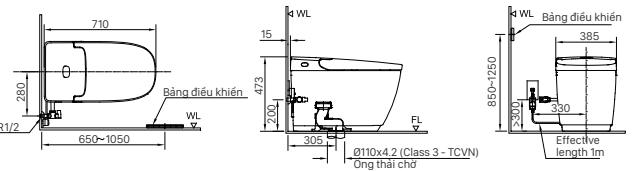

CHẬU	VỒI	ỐNG THẢI	VAN VẬN KHÓA	SL	ỐNG CẤP NƯỚC	SL					
L-295V	LFV-112SH	A-678P A-676PV A-603PV	A-703-8	2	Lưu ý (1)	-					
	LFV-8000SH2										
	LFV-2012SH										
	LFV-502SH										
	LFV-5000SH										
	LFV-5012SH										
	LFV-6012SH										
	LFV-652SH										
LFV-22SH	A-678P A-676PV A-603PV +A-016V	1									
AL-S610V AL-S620V	LFV-8000SH2	A-603PV A-676PV A-678PV	A-703-8	2	Lưu ý (1)	-					
	LFV-5000SH										
	LFV-112SH										
	LFV-5012SH										
	LFV-502SH										
	LFV-6012SH										
LFV-2012SH	1										
AL-S630VFC AL-S640VFC	LFV-402S	A-678PV A-675PV A-676PV A-603PV	A-703-8	2	Lưu ý (1)	-					
	LFV-212S										
	LFV-3002S										
	LFV-1002S										
	LFV-502S										
	LFV-2012S										
	LFV-5012S										
	LFV-6012S										
	LFV-2002S										
	LFV-612S						A-675PV	A-703-8	2	A-701-7	1
	LFV-632S										
	LFV-P02B						A-678P	Lưu ý (1)	-	-	-
	LFV11A										
	AMV-300K										
	AMV-300										
	LFV-22S										
AMV-91											
AMV-91K	A-703-8	1	-	-	-						
AMV-50B											
AL-S630VGC AL-S640VGC	LFV-5010S	A-678P A-675PV A-676PV A-603PV	A-703-8	2	A-701-7	2					
AL-652VFC	LFV-P02B	A-678PV A-676PV A-603PV	A-703-8	1	A-701-7	1					
	LFV-11A										
	LFV-402S										
	LFV-222S										
	LFV-112S										
	LFV-212S										
	LFV-3002S										
	LFV-1002S										
	LFV-8000S						A-678P A-675PV A-676PV A-603PV	A-703-8	2	Lưu ý (1)	-
	LFV-502S										
	LFV-2012S										
	LFV-5012S										
	LFV-6012S										
	LFV-2002S										
	LFV-632S						A-678P A-676PV A-603PV	A-703-8	2	A-701-7	2
	LFV-112S										
LFV-612S											
LFV-P02B											
LFV-11A	A-678P	Lưu ý (1)	-	-	-						
AMV-300K											
AMV-300											
LFV-22S											
AMV-91											
AMV-91K											
AMV-50B	A-703-8	1	-	-	-						
LFV-221S											
AL-652VEC	LFV-211S	A-678PV A-675PV A-676PV A-603PV	A-703-8	2	A-701-7	2					
	LFV-3001S										
	LFV-1001S										
	LFV-1111S										
AL-652VGC	LFV-7100B	A-678P A-676PV A-603PV	A-703-8	2	A-701-7	2					
	LFV-5010S										

Lưu ý (1): Bao gồm trong vòi
Lưu ý (2): Chậu L-282V(IEC/FC) chỉ lắp được với chân chậu L-284VD
(*) LF-105PAL được sử dụng cho nơi công cộng nên không có chức năng giữ lại nước trong chậu
(**) Nếu khách hàng lựa chọn chậu L-2397V, AL-2395V, AL-2094V lắp cùng với LFV-7100B cần đặt trước 02 tuần

BẢN VẼ KỸ THUẬT