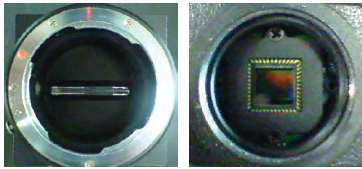

Một dây gồm 64 điểm cảm ứng ở vòi LINE SENSOR

Một điểm cảm ứng duy nhất ở vòi thông thường