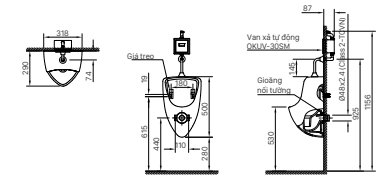

U-440V (VAN XÁ TỰ ĐỘNG OKUV-30SM)