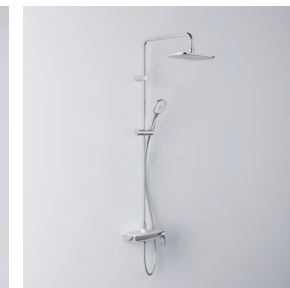

D 153 / W 46 / H 151 mm

SEN TẮM CÂY
BFV-615S-8C
Giá 11.360.000 VNĐ

- Bát sen lớn trên đầu bao trọn cơ thể, tạo sự thoải mái
- Tay sen Aqua POWER với tia nước phun mạnh mẽ
- Phần trên thân vòi có thể dùng làm khay để đồ
- Giá đỡ tay sen có thể di chuyển linh hoạt
- Vòi cho dòng chảy mềm mại, ổn định và dễ vệ sinh
- Bộ chuyển đổi chức năng trực quan, dễ sử dụng