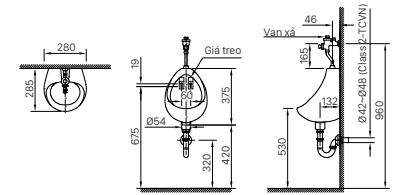

BẢN VẼ KỸ THUẬT

AU-431VR | U-431VR (VAN XÁ TỰ ĐỘNG OKUV-30SM)

Ghi chú: - Sản phẩm không bao gồm Van xả

AU-431VAC | U-431VAC (VAN XÁ TỰ ĐỘNG OKUV-30SM)

Ghi chú: - Sản phẩm không bao gồm Van xả

AU-4681R

AU-468V

AU-468VAC

U-440V (VAN XÁ TỰ ĐỘNG OKUV-30SM)

Ghi chú: - Sản phẩm không bao gồm Van xả

U-116V

Ghi chú: - Sản phẩm không bao gồm Van xả và Ống thải

U-117V

Ghi chú: - Sản phẩm không bao gồm Van xả

P-1

OKUV-120(A)