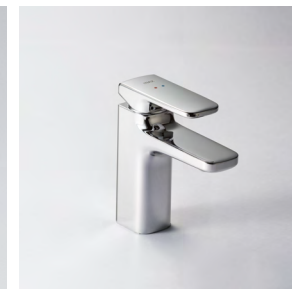

VÒI CHẬU
LFV-632S
Giá **3.680.000 VNĐ**

- Thiết kế trơn tru, dễ dàng sử dụng
- Đầu sạc khí có thể điều chỉnh linh hoạt góc ±8°

D 145 / W 44 / H 154 mm

Giá chưa bao gồm ống xả thải