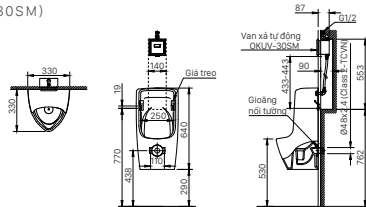

AU-431VAC | U-431VAC (VAN XÁ TỰ ĐỘNG OKUV-30SM)