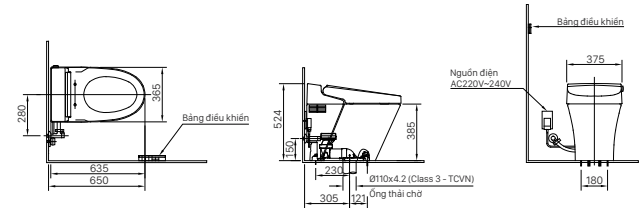

CHẬU	VỒI	ỐNG THẢI	VAN VẬN KHÓA	SL	ỐNG CẤP NƯỚC	SL					
L-295V	LFV-112SH	A-678P A-676PV A-603PV	A-703-8	2	Lưu ý (1)	-					
	LFV-8000SH2										
	LFV-2012SH										
	LFV-502SH										
	LFV-5000SH										
	LFV-5012SH										
	LFV-6012SH										
	LFV-652SH										
LFV-22SH	A-678P A-676PV A-603PV +A-016V	1									
AL-S610V AL-S620V	LFV-8000SH2	A-603PV A-676PV A-678PV	A-703-8	2	Lưu ý (1)	-					
	LFV-5000SH										
	LFV-112SH										
	LFV-5012SH										
	LFV-502SH										
	LFV-6012SH										
LFV-2012SH	1										
AL-S630VFC AL-S640VFC	LFV-402S	A-678PV A-675PV A-676PV A-603PV	A-703-8	2	Lưu ý (1)	-					
	LFV-212S										
	LFV-3002S										
	LFV-1002S										
	LFV-502S										
	LFV-2012S										
	LFV-5012S										
	LFV-6012S										
	LFV-2002S										
	LFV-612S						A-675PV	A-703-8	2	A-701-7	1
	LFV-632S										
	LFV-P02B						A-678P	Lưu ý (1)	-	-	-
	LFV11A										
	AMV-300K										
	AMV-300										
	LFV-22S										
AMV-91											
AMV-91K	A-703-8	1	-	-	-						
AMV-50B											
AL-S630VGC AL-S640VGC	LFV-5010S	A-678P A-675PV A-676PV A-603PV	A-703-8	2	A-701-7	2					
AL-652VFC	LFV-P02B	A-678PV A-676PV A-603PV	A-703-8	1	A-701-7	1					
	LFV-11A										
	LFV-402S										
	LFV-222S										
	LFV-112S										
	LFV-212S										
	LFV-3002S										
	LFV-1002S										
	LFV-8000S						A-678P A-675PV A-676PV A-603PV	A-703-8	2	Lưu ý (1)	-
	LFV-502S										
	LFV-2012S										
	LFV-5012S										
	LFV-6012S										
	LFV-2002S										
	LFV-632S						A-678P A-676PV A-603PV	A-703-8	2	A-701-7	2
	LFV-112S										
LFV-612S											
LFV-P02B											
LFV-11A	A-678P	Lưu ý (1)	-	-	-						
AMV-300K											
AMV-300											
LFV-22S											
AMV-91											
AMV-91K											
AMV-50B	A-703-8	1	-	-	-						
LFV-221S											
AL-652VEC	LFV-211S	A-678PV A-675PV A-676PV A-603PV	A-703-8	2	A-701-7	2					
	LFV-3001S										
	LFV-1001S										
	LFV-1111S										
AL-652VGC	LFV-7100B	A-678P A-676PV A-603PV	A-703-8	2	A-701-7	2					
	LFV-5010S										

Lưu ý (1): Bao gồm trong vòi
Lưu ý (2): Chậu L-282V(IEC/FC) chỉ lắp được với chân chậu L-284VD
(*) LF-105PAL được sử dụng cho nơi công cộng nên không có chức năng giữ lại nước trong chậu
(**) Nếu khách hàng lựa chọn chậu L-2397V, AL-2395V, AL-2094V lắp cùng với LFV-7100B cần đặt trước 02 tuần

BẢN VẼ KỸ THUẬT