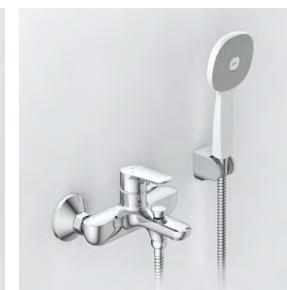

SEN TẮM
BFV-1403S-7C
Giá 3.060.000 VNĐ

- Thiết kế tối giản, hiện đại
- 3 lớp mạ Cr/Ni có độ dày tiêu chuẩn tạo bề mặt bóng bền lâu
- Tay sen Aqua Power với tia nước mạnh mẽ (có thể thay đổi lựa chọn tay sen phù hợp với nhu cầu sử dụng)