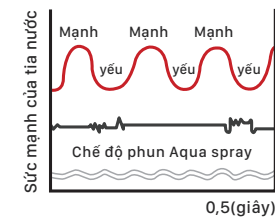

TAY SEN MASSAGE Aqua SPA

LÀM ĐẸP NGAY TRONG PHÒNG TẮM

AQUA SPA – ĐÁNH THỨC VẺ ĐẸP TỰ NHIÊN CỦA BẠN TỪ LÀN NƯỚC!

Trải nghiệm sự thư giãn tuyệt đối với tay sen Aqua Spa, nơi làn nước nhẹ nhàng ôm lấy cơ thể, giúp bạn xua tan mệt mỏi và làm sạch sâu, cho làn da mềm mại, tươi trẻ.

Tỉ lệ loại bỏ bã nhờn lên tới 88%.

CHẾ ĐỘ PHUN POWER MASSAGE

Nhịp điệu dòng nước mô phỏng kĩ thuật massage gõ Nhật Bản tạo ra luồng nước mạnh mẽ, tác động trực tiếp vào vùng cổ, vai, gáy, giúp xoa dịu mệt mỏi.