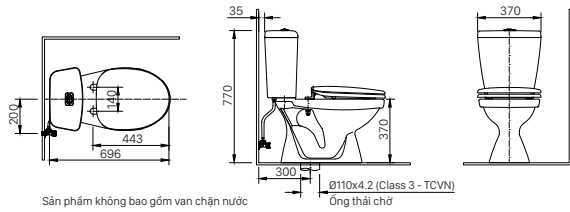

BẢN VẼ KỸ THUẬT

C-108VAN | C-108VA