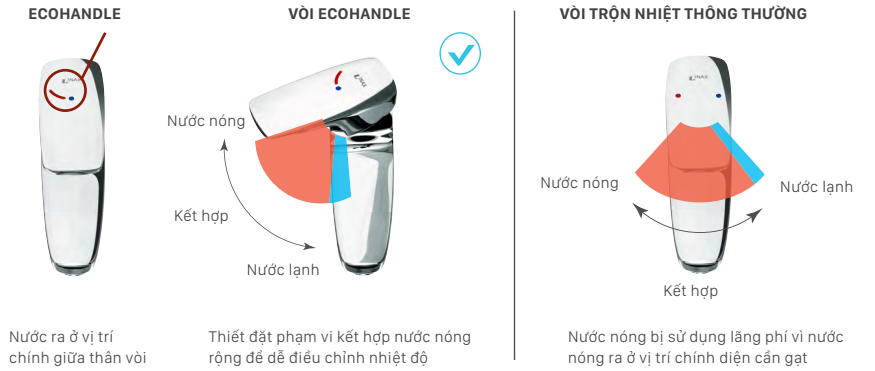

Một dây gồm 64 điểm cảm ứng ở vòi LINE SENSOR

Một điểm cảm ứng duy nhất ở vòi thông thường

VÒI TỰ TẠO NGUỒN ĐIỆN

Sử dụng áp lực nước để tự phát điện nên không cần nguồn điện cho sự hoạt động của vòi

VÒI INAX TỰ ĐỘNG CÓ ĐẦU PHUN TIẾT KIỂM NƯỚC
Lượng nước thoát ra trong 1 lần sử dụng: **0.6L**

Nước ra ở vị trí chính giữa thân vòi

Thiết đặt phạm vi kết hợp nước nóng rộng để dễ điều chỉnh nhiệt độ

Nước nóng bị sử dụng lãng phí vì nước nóng ra ở vị trí chính diện cần gạt

CÔNG NGHỆ 360°

Công nghệ vòi phun rửa Nhật Bản mang lại thuận tiện vượt trội với đầu vòi phun có thể xoay 360°, chùm tia nước phun rửa mạnh mà vẫn rất êm ái