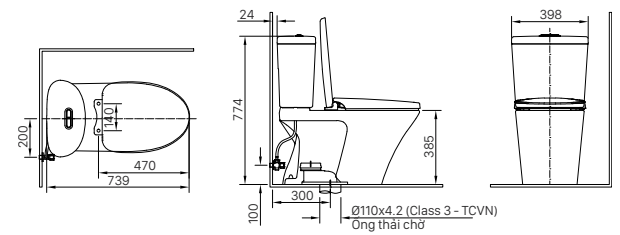

BẢN VẼ KỸ THUẬT

Ghi chú:
- C-504VAN; AC-504VAN đã bao gồm van chặn nước - C-504VWN; AC-504VWN không bao gồm van chặn nước

Ghi chú:
- C-504VAN-2; AC-504VAN-2 đã bao gồm van chặn nước - C-504VWN-2; AC-504VWN-2 không bao gồm van chặn nước

Ghi chú:
- C-514VAN; AC-514VAN đã bao gồm van chặn nước - C-514VWN; AC-514VWN không bao gồm van chặn nước

Ghi chú:
- Sản phẩm không bao gồm van chặn nước
- C-306VA sử dụng nắp bê ngời không có chức năng đóng êm - C-306VAN sử dụng nắp bê ngời có chức năng đóng êm

P-trap CF-11SV không đi kèm với sản phẩm Sản phẩm không bao gồm van chặn nước