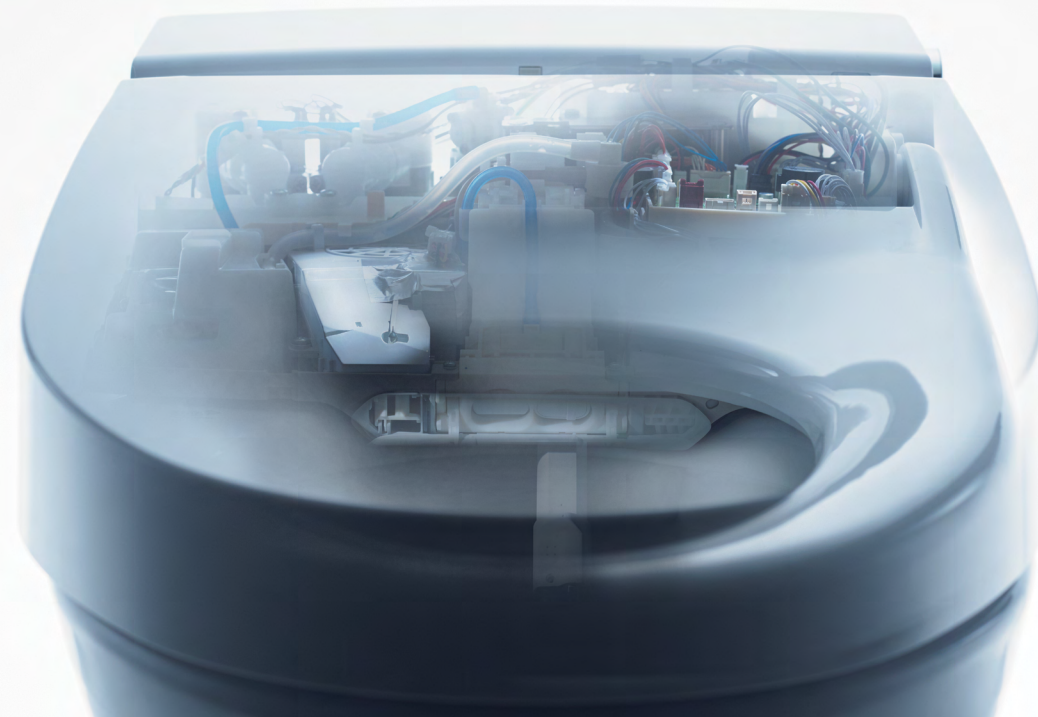

ĐÈN TỰ ĐỘNG BAN ĐÊM

Ánh sáng nhẹ chiếu bên trong lòng bầu giúp tầm nhìn tốt hơn vào ban đêm và tránh gây mất ngủ

ĐỆM BỌT

Chức năng đệm bọt tạo lớp bọt bên trong lòng bàn cầu để giảm văng nước và âm thanh văng nước khi sử dụng