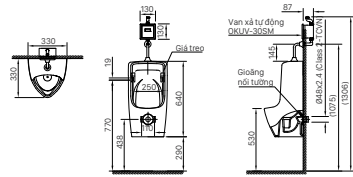

BẢN VẼ KỸ THUẬT

AU-431VR | U-431VR (VAN XÁ TỰ ĐỘNG OKUV-30SM)