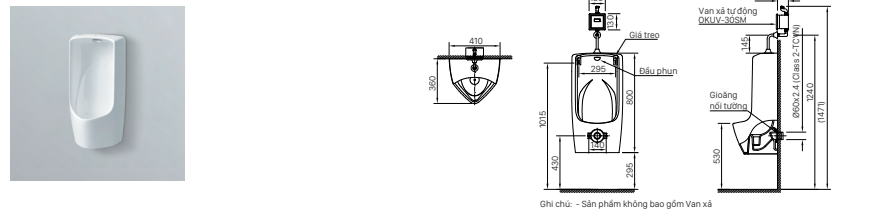

AU-411V | U-411V (VAN XẢ TỰ ĐỘNG OKUV-30SM)

Ghi chú: - Sản phẩm không bao gồm Van xả