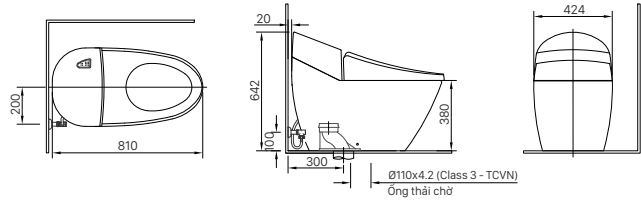

BẢN VẼ KỸ THUẬT