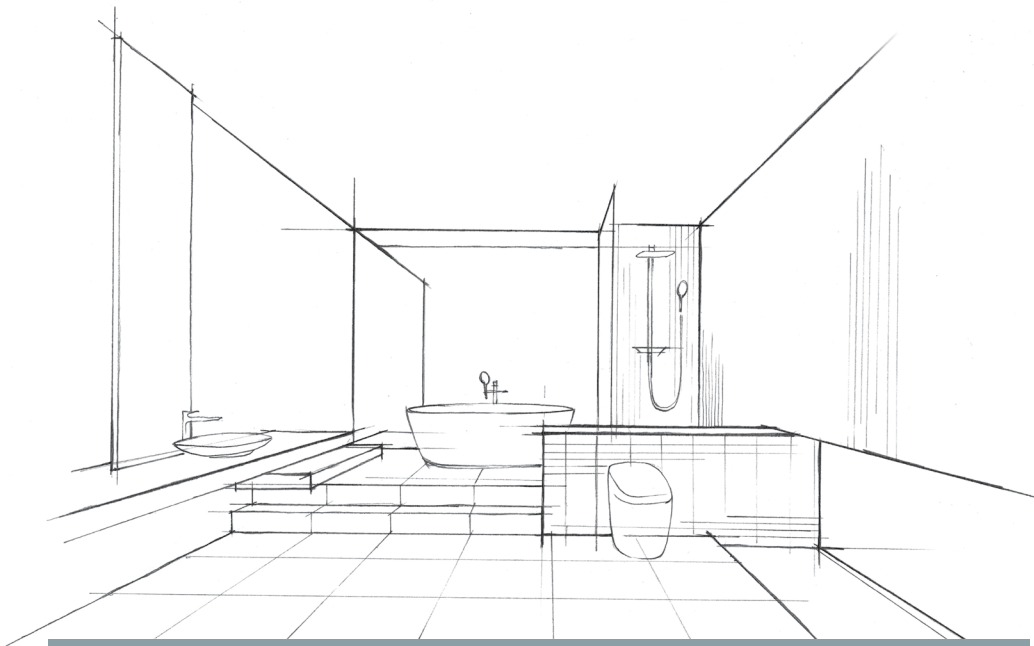

BẢNG KẾT HỢP VÒI RỬA VÀ CHẬU

CHẬU	VÒI	ỐNG THẢI	VAN VẬN KHÓA	SL	ỐNG CẤP NƯỚC	SL	CHÂN CHẬU
L-289VFC	LFV-12A	LF-105PAL(*) A-325PS hoặc A-675PV +A-016V	A-703-8	1	A-701-7	1	L-288VC
	LFV-13B						
	LFV-11A						
	AMV-300	LF-105PAL(*) A-325PS hoặc A-016V +A-675PV	A-703-8	1	Lưu ý (1)		
	AMV-300K						
	AMV-50B						
	AMV-91	A-703-8	1	Lưu ý (1)			
	AMV-91K						
	LFV-22S						
	LFV-612S	A-703-8	A-678PV A-675PV A-676PV A-325PL	2	A-701-7	2	
	LFV-402S						
	LFV-4102S						
	LFV-102S						
	LFV-1402S						
	LFV-6012S						
	LFV-502S	A-703-8	A-678PV A-675PV A-676PV A-325PL	2	A-701-7	2	
	LFV-2002S						
	LFV-2012S						
LFV-1002S-1							
LFV-1202S-1							
LFV-1102S-1							

CHẬU	VÒI	ỐNG THẢI	VAN VẬN KHÓA	SL	ỐNG CẤP NƯỚC	SL	CHÂN CHẬU
L-289VFC	LFV-1112S	A-678PV A-675PV A-676PV A-325PL	A-703-8	2	A-701-7	2	L-288VC
	LFV-312S						
	LFV-1302S						
	LFV-612S						
	LFV-3002S						
	LFV-402S						
LFV-632S-2	A-678PV A-675PV A-676PV A-325PL	A-703-8	2	A-701-7	2		
LFV-8000S							
LFV-211S							
LFV-1401S							
LFV-1001S							
LFV-1111S							
LFV-1111S	A-678PV A-675PV A-676PV A-325PL A-603PV	A-703-8	2	A-701-7	2		
LFV-3001S							
LFV-221S							
LFV-221S							

Lưu ý (1): Bao gồm trong vòi
Lưu ý (2): Chậu L-282V(FC) chỉ lắp được với chân chậu L-284VD
(*) LF-105PAL được sử dụng cho nơi công cộng nên không có chức năng giữ lại nước trong chậu
(**) Nếu khách hàng lựa chọn chậu L-2397V, AL-2395V, AL-2094V lắp cùng với LFV-7100B cần đặt trước 02 tuần

CHẬU	VÒI	ỐNG THẢI	VAN VẬN KHÓA	SL	ỐNG CẤP NƯỚC	SL	CHÂN CHẬU
L-280V	LFV-13B	A-675PV +A-016V	A-703-8	1	A-701-7	1	-
	LFV-12A						
	LFV-11A						
	LFV-17	A-675PV A-676PV A-603PV	A-703-8	2	Lưu ý (1)	-	
	LFV-1402S						
	LFV-4102S						
	LFV-212S						
	LFV-102S						
	LFV-202S						
	LFV-8000S						
	LFV-1002S						
	LFV-3002S						
	LFV-5012S						
	LFV-6012S						
	LFV-502S						
	LFV-2002S						
	LFV-2012S						
	LFV-112S						
LFV-222S							
LFV-1402S							
LFV-1112S	A-675PV A-676PV A-603PV	A-703-8	2	Lưu ý (1)	-		
LFV-632S							
LFV-652S							
LFV-22S	LF-105PAL(*) hoặc A-678P +A-016V	A-703-8	1	Lưu ý (1)	-		
AMV-91							
AMV-91K							
AMV-300K	LF-105PAL(*) hoặc A-678P +A-016V	A-703-8	1	Lưu ý (1)	-		
AMV-300							
LFV-22S							
AMV-91	A-675PV +A-016V	A-703-8	1	Lưu ý (1)	-		
AMV-91K							
LFV-13B							
LFV-12A	A-675PV +A-016V	A-703-8	1	A-701-7	1		
LFV-11A							
LFV-17							
LFV-402S	A-675PV A-676PV A-603PV	A-703-8	2	Lưu ý (1)	-		
LFV-4102S							
LFV-212S							
LFV-102S							
LFV-202S							
LFV-8000S							
LFV-5012S							
LFV-502S							
LFV-2002S							
LFV-2012S							
LFV-112S							
LFV-1112S							
LFV-612S	A-675PV A-676PV A-603PV +A16V	A-703-8	2	Lưu ý (1)	-		
LFV-632S							
LFV-652S							
AMV-300K	LF-105PAL(*) hoặc A-678P +A-016V	A-703-8	1	Lưu ý (1)	-		
AMV-300							
LFV-22S							
AMV-50B	A-675PV A-676PV A-603PV +A-016V	A-703-8	1	Lưu ý (1)	-		
AMV-91							
AMV-91K							
LFV-211S	A-675PV A-676PV A-603PV	A-703-8	2	Lưu ý (1)	-		
LFV-1001S							
LFV-3001S							
LFV-1111S