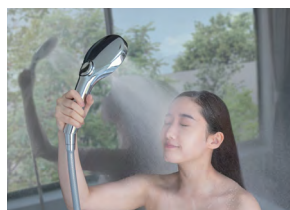

TAY SEN MASSAGE Aqua SPA

LÀM ĐẸP NGAY TRONG PHÒNG TẮM

AQUA SPA – ĐÁNH THỨC VẺ ĐẸP TỰ NHIÊN CỦA BẠN TỪ LÀN NƯỚC!

Trải nghiệm sự thư giãn tuyệt đối với tay sen Aqua Spa, nơi làn nước nhẹ nhàng ôm lấy cơ thể, giúp bạn xua tan mệt mỏi và làm sạch sâu, cho làn da mềm mại, tươi trẻ.