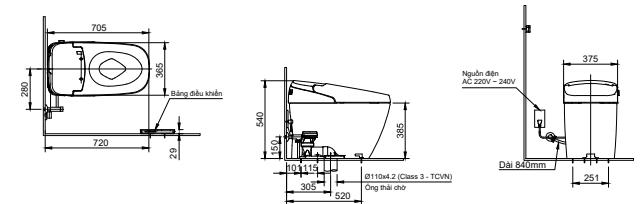

Lưu ý (1): Bao gồm trong vòi
Lưu ý (2): Chậu L-282V(IEC/FC) chỉ lắp được với chân chậu L-284VD
(*) LF-105PAL được sử dụng cho nơi công cộng nên không có chức năng giữ lại nước trong chậu
(**) Nếu khách hàng lựa chọn chậu L-2397V, AL-2395V, AL-2094V lắp cùng với LFV-7100B cần đặt trước 02 tuần

BẢN VẼ KỸ THUẬT

AC-G216VN/BW1 | AC-G216VN/BKG