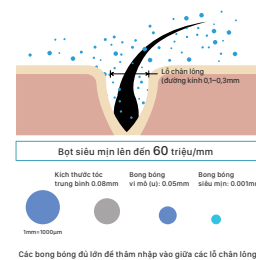

TAY SEN MASSAGE Aqua SPA

LÀM ĐẸP NGAY TRONG PHÒNG TẮM

AQUA SPA – ĐÁNH THỨC VẺ ĐẸP TỰ NHIÊN CỦA BẠN TỪ LÀN NƯỚC!

Trải nghiệm sự thư giãn tuyệt đối với tay sen Aqua Spa, nơi làn nước nhẹ nhàng ôm lấy cơ thể, giúp bạn xua tan mệt mỏi và làm sạch sâu, cho làn da mềm mại, tươi trẻ.

3 CHỨC NĂNG CAO CẤP TRONG 1 SẢN PHẨM

Tay sen đa chức năng được trang bị 3 chế độ phun "Silk mist", "Power massage", "Aqua spray" từ làm sạch đến massage.

CHẾ ĐỘ PHUN SILK MIST

1 ml phun sương chứa 60,000,000 bọt khí siêu mịn với kích thước chỉ ~0.001mm, nhẹ nhàng len lỏi vào từng lỗ chân lông, giúp làm sạch sâu, mang lại cảm giác mềm mại như lụa trên da.

Tỉ lệ loại bỏ bã nhờn lên tới 88%.

CHẾ ĐỘ PHUN POWER MASSAGE

Nhịp điệu dòng nước mô phỏng kĩ thuật massage gõ Nhật Bản tạo ra luồng nước mạnh mẽ, tác động trực tiếp vào vùng cổ, vai, gáy, giúp xoa dịu mệt mỏi.