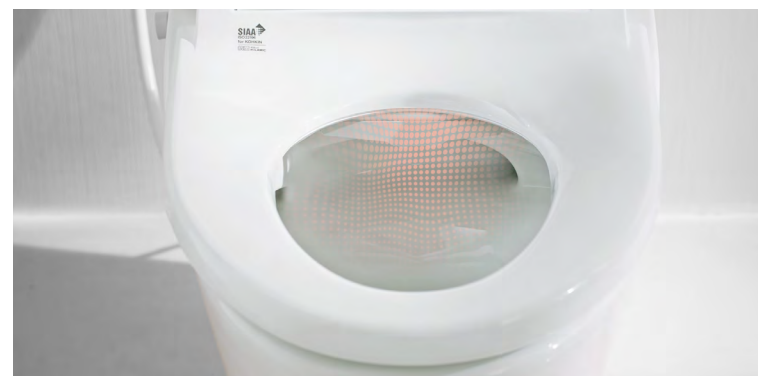

BỆ NGỒI SƯỞI ẤM

Sưởi ấm bề ngoài, tạo cảm giác dễ chịu khi sử dụng, ấm áp nhất là vào mùa lạnh

KHỬ MÙI

Mùi hôi được hút và khử thông qua màng lọc carbon để tạo nên bầu không khí trong lành cho phòng vệ sinh

Dành ra một khoảnh khắc tĩnh tại để suy ngẫm

Cân bằng tâm thân trí

Yêu thương chính mình

để tràn đầy năng lượng

đón chào một ngày mới.

SỐNG KHỎE MẠNH MỖI NGÀY

TRẢI NGHIỆM TÍNH NĂNG ƯU VIỆT

Kỹ thuật làm sạch hoàn hảo với chức năng phun rửa phía sau và phun rửa phía trước dành riêng cho phụ nữ, công nghệ diệt khuẩn tối ưu, khí ấm sấy khô đem lại cảm giác thư giãn hoàn hảo.