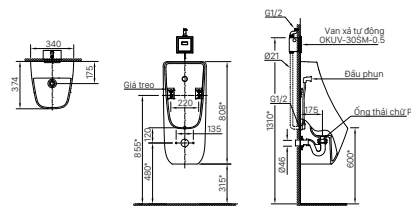

BẢN VẼ KỸ THUẬT

AU-431VR | U-431VR (VAN XÁ TỰ ĐỘNG OKUV-30SM)

Ghi chú: - Sản phẩm không bao gồm Van xả

AU-431VAC | U-431VAC (VAN XÁ TỰ ĐỘNG OKUV-30SM)

Ghi chú: - Sản phẩm không bao gồm Van xả

AU-4681R

AU-468V

AU-468VAC

U-440V (VAN XÁ TỰ ĐỘNG OKUV-30SM)

Ghi chú: - Sản phẩm không bao gồm Van xả

U-116V

Ghi chú: - Sản phẩm không bao gồm Van xả và Ống thải

U-117V

Ghi chú: - Sản phẩm không bao gồm Van xả

P-1

OKUV-120(A)