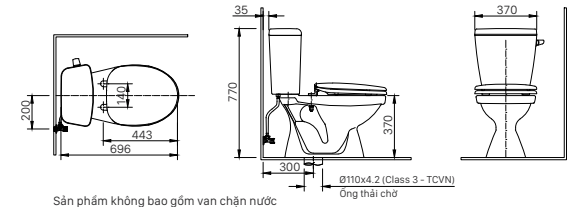

C-117VAN | C-117VA