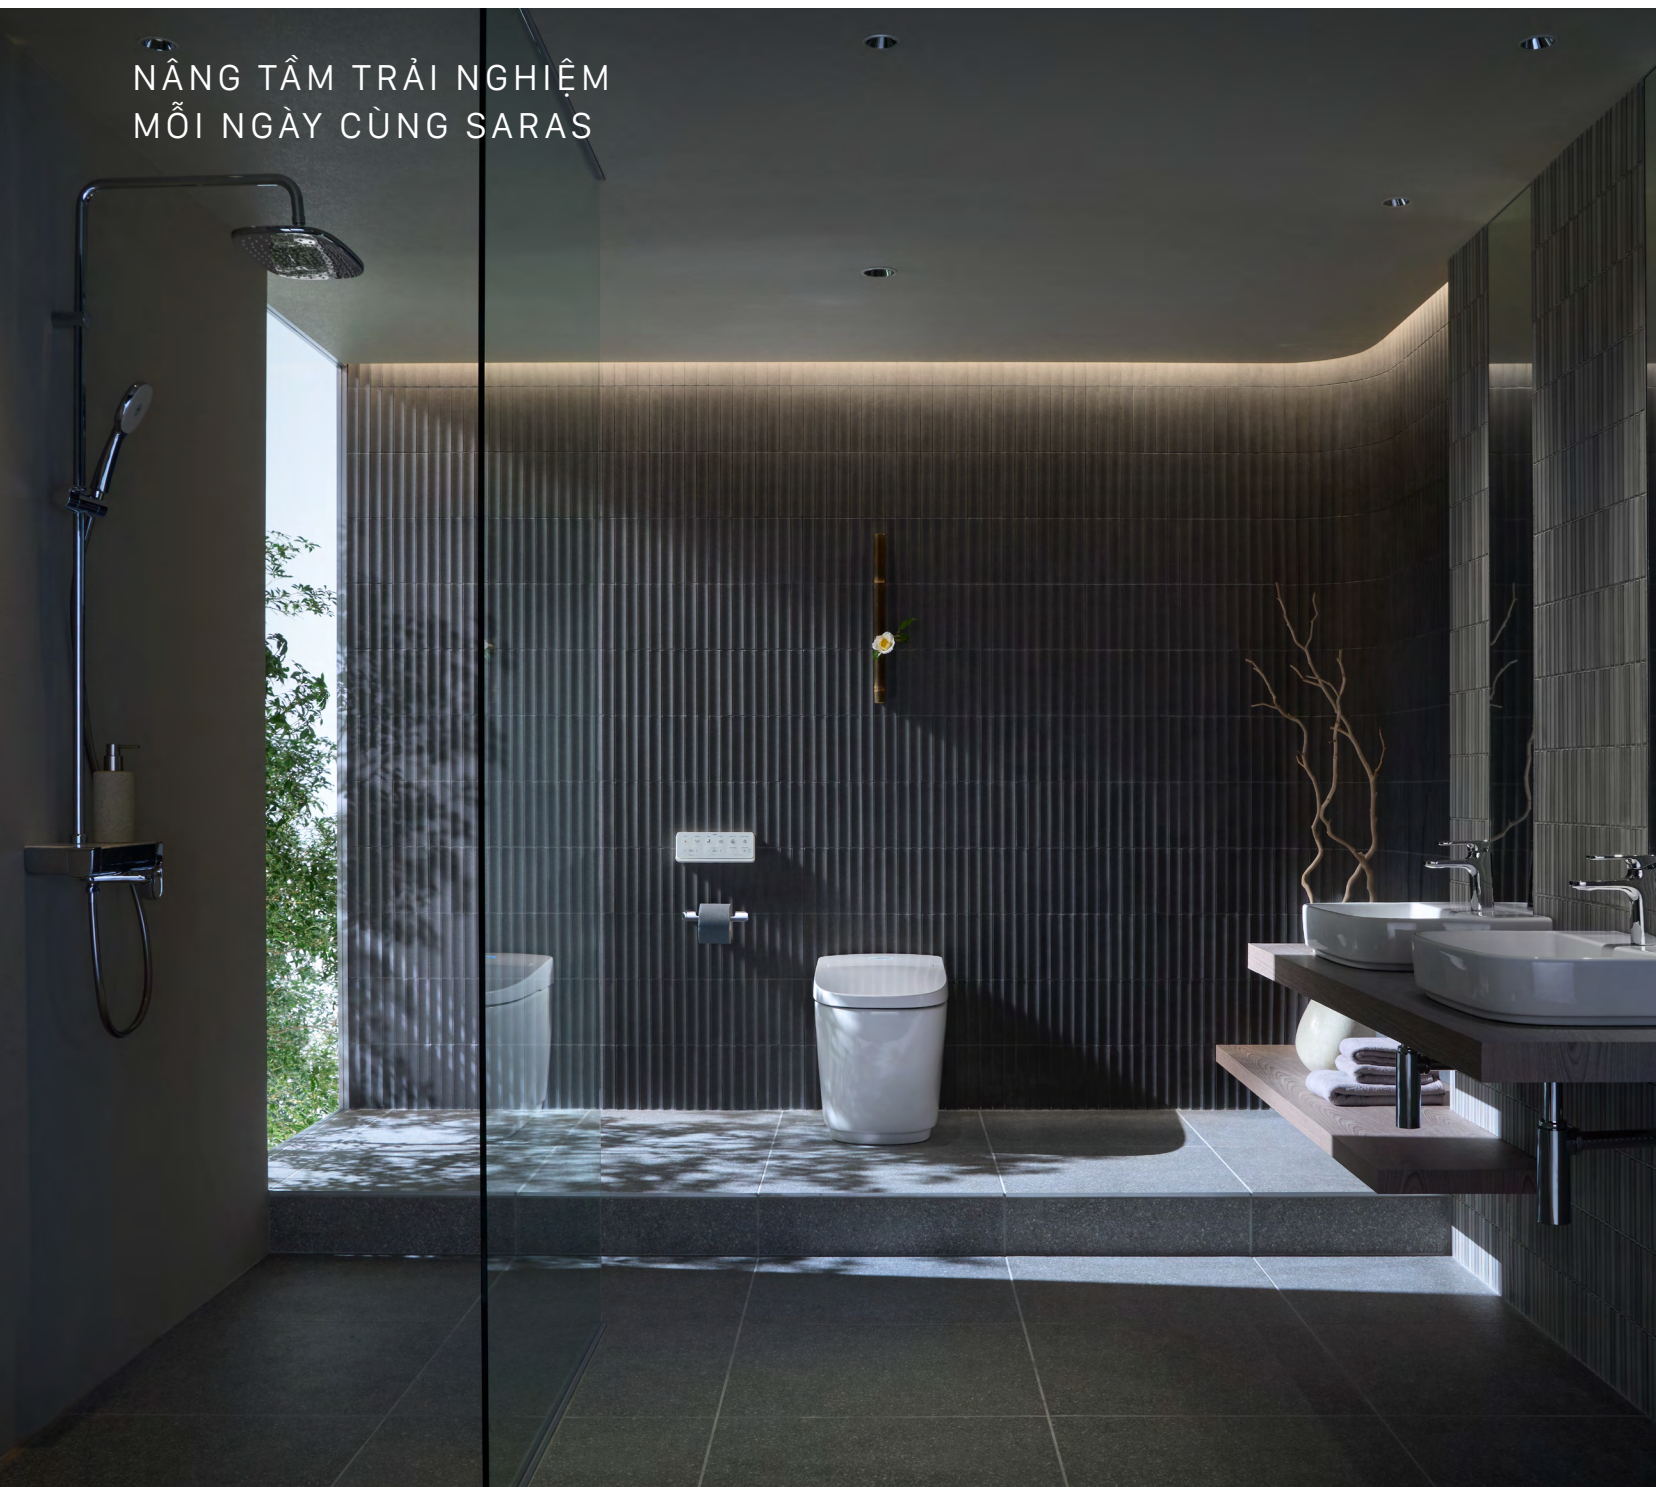

Sản phẩm nhập khẩu từ Nhật Bản

NÂNG TẦM TRẢI NGHIỆM
MỖI NGÀY CÙNG SARAS

BÀN CẦU ĐIỆN TỬ SARAS

Hãy tưởng tượng mỗi sáng bước vào phòng tắm, nơi SARAS mang đến cảm giác rộng rãi và sạch sẽ nhờ thiết kế tối giản tinh tế. Không gian thanh thoát ấy tạo nên cảm giác thư thái, sẵn sàng cho một ngày mới đầy hứng khởi. Với những tính năng được thiết kế tỉ mỉ, mang lại sự thoải mái và sạch sẽ vượt trội, vẻ đẹp thanh lịch vượt thời gian của SARAS biến phòng tắm thành nơi thư giãn và tái tạo năng lượng hoàn hảo.