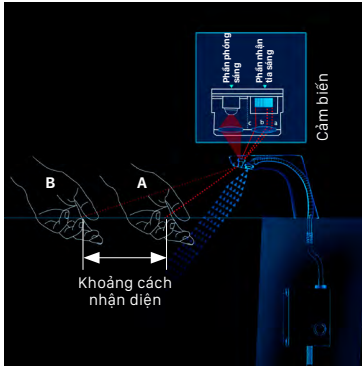

Tiết kiệm nguồn nước tối đa trong quá trình sử dụng

SEN NHIỆT TỰ ĐỘNG
THERMOSTAT

SEN TẮM THÔNG MINH, CHỈNH NHIỆT TÍCH TẮC

Với một nút xoay nhẹ nhàng,
nhiệt độ nước được điều chỉnh
chính xác chỉ trong tích tắc.

Sen tắm Thermostat điều chỉnh
nhiệt độ dễ dàng và chính xác

Thân sen Thermostat không gây
bong khi chỉnh ở nhiệt độ cao

CÔNG NGHỆ LINE SENSOR

Ứng dụng khả năng tự động lấy nét của máy ảnh lên những phần tử nhận ánh sáng, cảm nhận ánh sáng phản xạ bằng 64 điểm cảm ứng (so với các vòi cảm ứng thông thường chỉ có 1 điểm cảm ứng)