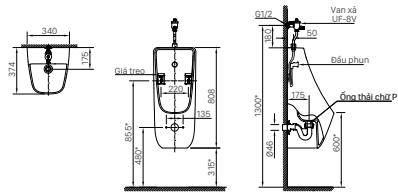

BẢN VẼ KỸ THUẬT

AU-431VR | U-431VR (VAN XÁ TỰ ĐỘNG OKUV-30SM)

Ghi chú: - Sản phẩm không bao gồm Van xả

AU-431VAC | U-431VAC (VAN XÁ TỰ ĐỘNG OKUV-30SM)

Ghi chú: - Sản phẩm không bao gồm Van xả

AU-4681R

AU-468V

AU-468VAC

U-440V (VAN XÁ TỰ ĐỘNG OKUV-30SM)

Ghi chú: - Sản phẩm không bao gồm Van xả

U-116V

Ghi chú: - Sản phẩm không bao gồm Van xả và Ống thải

U-117V

Ghi chú: - Sản phẩm không bao gồm Van xả

P-1

OKUV-120(A)